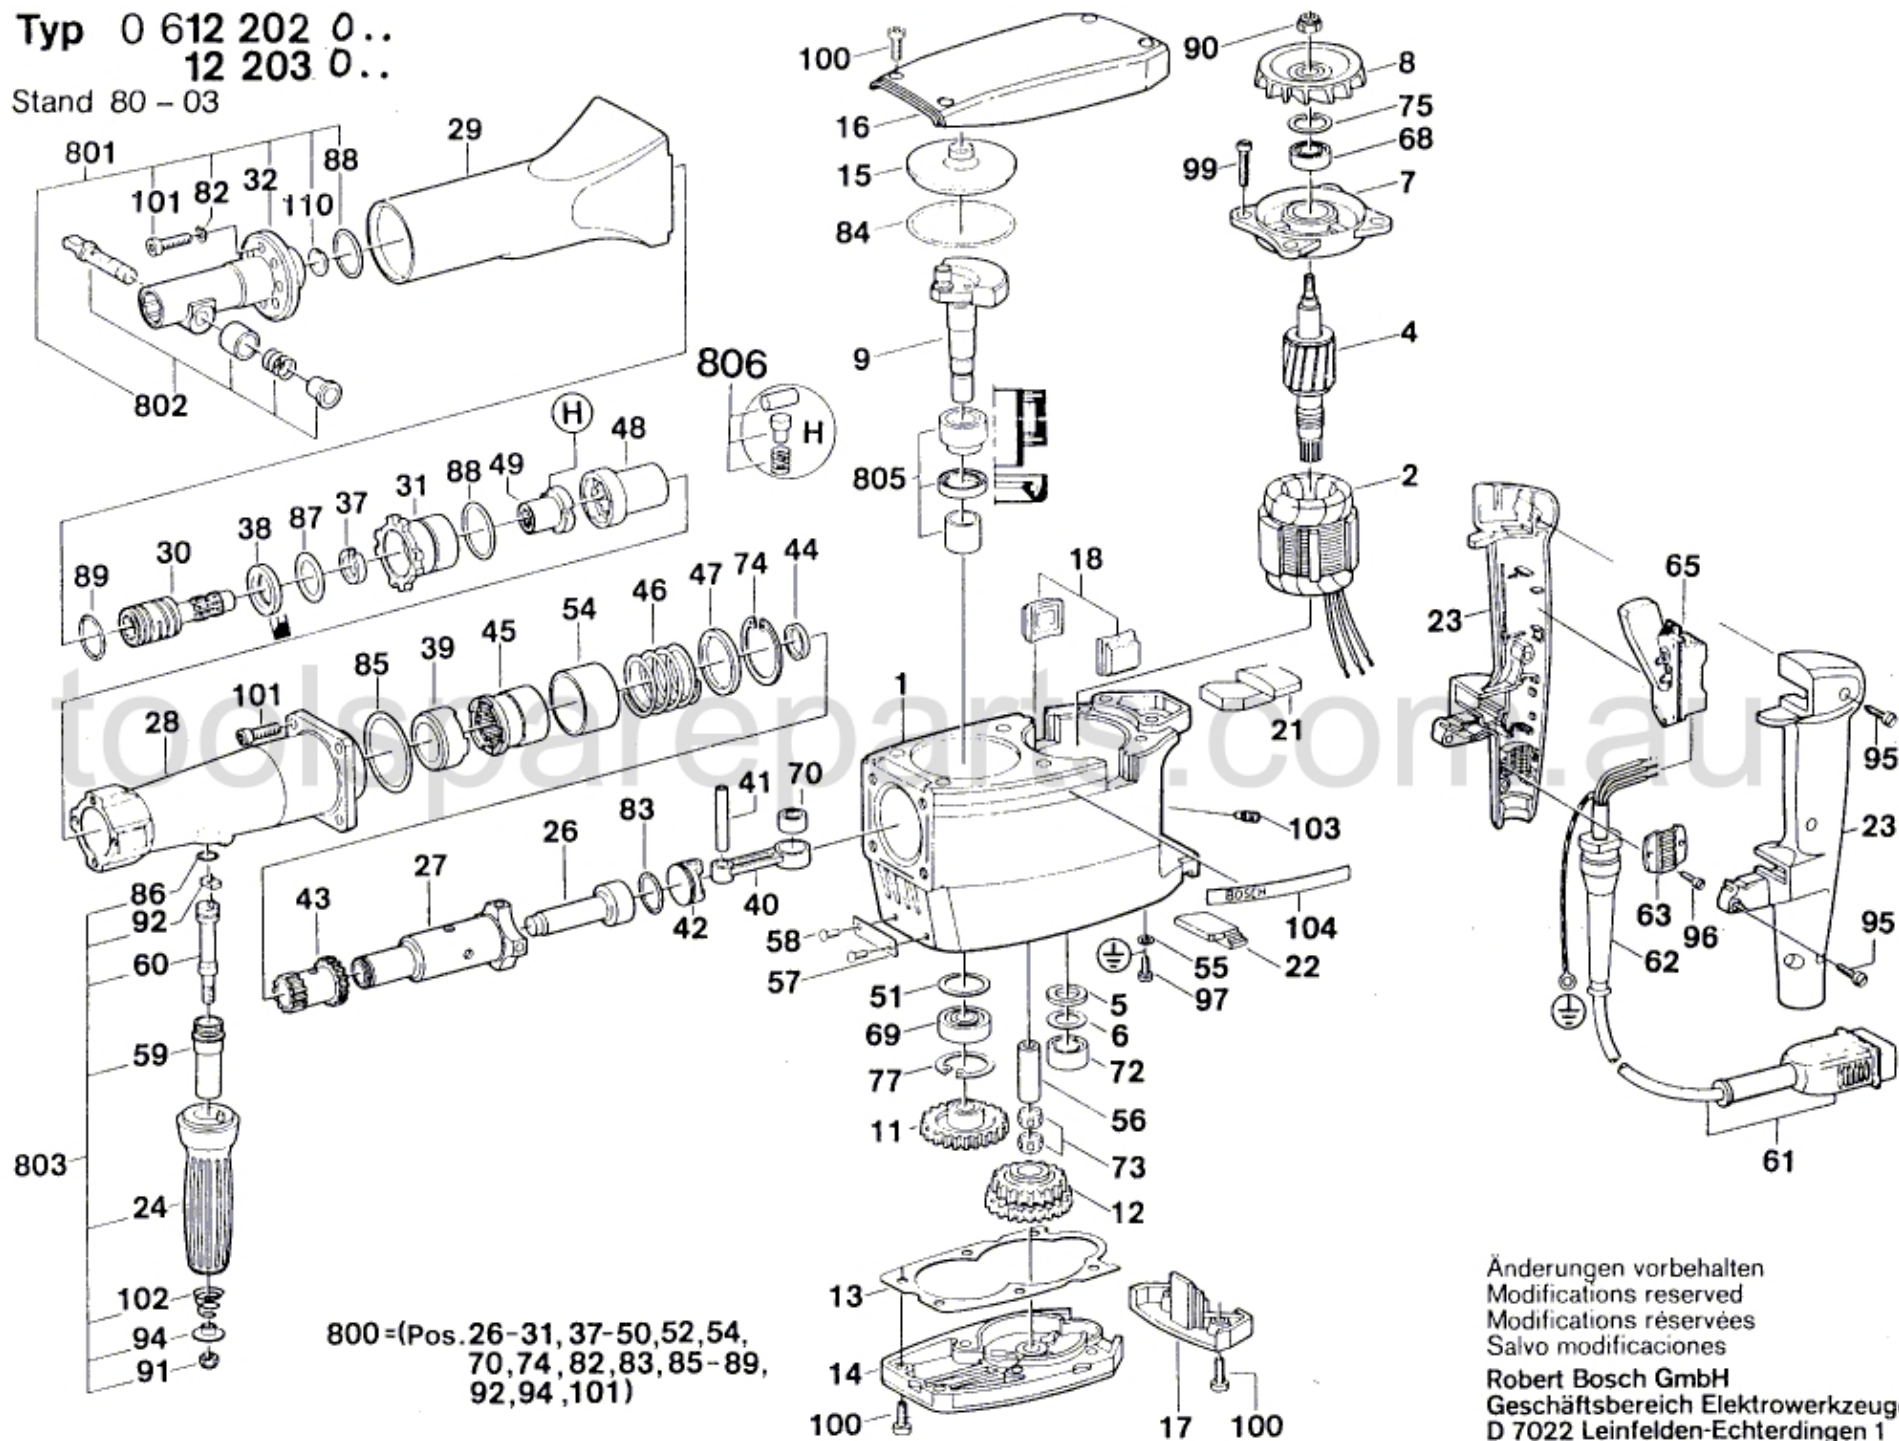

Typ 0 612 202 0..
12 203 0..

Stand 80 - 03

800=(Pos. 26-31, 37-50, 52, 54,
70, 74, 82, 83, 85-89,
92, 94, 101)

Änderungen vorbehalten
Modifications reserved
Modifications réservées
Salvo modificaciones
Robert Bosch GmbH
Geschäftsbereich Elektrowerkzeuge
D 7022 Leinfelden-Echterdingen 1